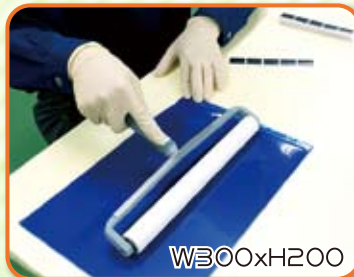

こんな用途に

●ハンドローラー用転写パッド

W300xH200

●クリーン手袋&指サック ゴミ落とし